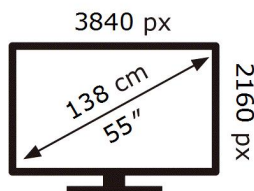

QE55QN88DBT

80 kWh/1000h

ABCDEF **G**

183 kWh/1000h

2019/2013