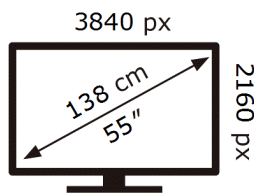

SAMSUNG

QE55QN88DBT

80 kWh/1000h

ABCDEF **G**

183 kWh/1000h

2019/2013

ENERG

SAMSUNG