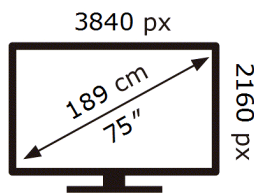

**SAMSUNG**

QE75Q67DAU

**84** kWh/1000h

ABCDEF **G**

**204** kWh/1000h

**ENERG**

**SAMSUNG**

QE75Q67DAU