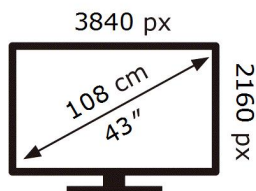

ENERG

SAMSUNG

GQ43Q60DAU

50 kWh/1000h

ABCDEF **G**

101 kWh/1000h

2019/2013