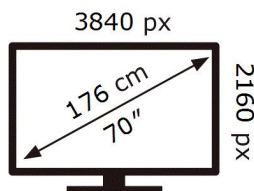

**ENERG**

**SAMSUNG**

TU70DU7175U

**123** kWh/1000h

ABCDEF **G**

**170** kWh/1000h

2019/2013