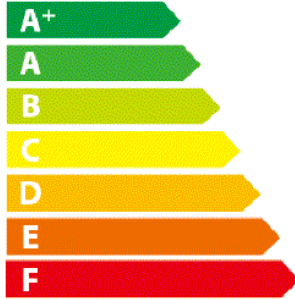

SAMSUNG UE65KU6680UXZG

A+

ENERGIA · ЕНЕРГИЯ
ΕΝΕΡΓΕΙΑ · ENERGIA
ENERGY · ENERGIE
ENERGI

118
Watt

164
kWh/annum

163 cm  65 inch

2010/1062 -2014