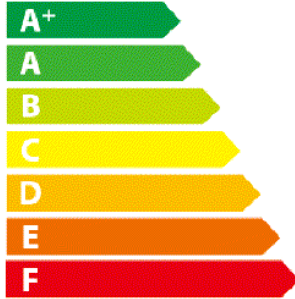

SAMSUNG UE55K6300AWXXN

A+

ENERGIA · ЕНЕРГИЯ
ΕΝΕΡΓΕΙΑ · ENERGIA
ENERGY · ENERGIE
ENERGI

66
Watt

92
kWh/annum

138 cm 55 inch

2010/1062 -2014