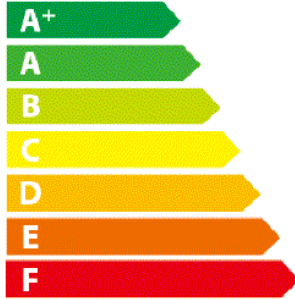

SAMSUNG UE65KU6400SXXN

A+

ENERGIA · ЕНЕРГИЯ  
ΕΝΕΡΓΕΙΑ · ENERGIA  
ENERGY · ENERGIE  
ENERGI

118  
Watt

164  
kWh/annum

163 cm  65 inch

2010/1062 -2014