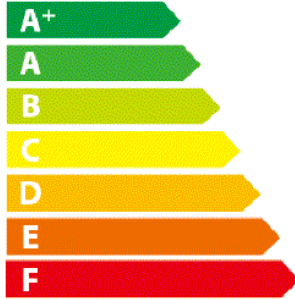

SAMSUNG UE65KU6500SXXN

A+

ENERGIA · ЕНЕРГИЯ
ΕΝΕΡΓΕΙΑ · ENERGIA
ENERGY · ENERGIE
ENERGI

118
Watt

164
kWh/annum

163 cm  65 inch

2010/1062 -2014