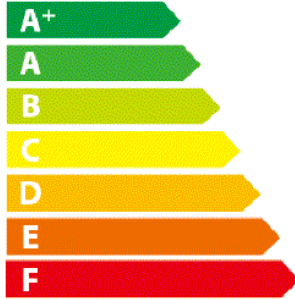

SAMSUNG UE65KU6680SXXN

A+

ENERGIA · ЕНЕРГИЯ
ΕΝΕΡΓΕΙΑ · ENERGIA
ENERGY · ENERGIE
ENERGI

118
Watt

164
kWh/annum

163 cm  65 inch

2010/1062 -2014