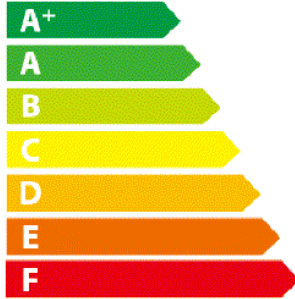

SAMSUNG UE55K6379SUXZG

A+

ENERGIA · ЕНЕРГИЯ
ΕΝΕΡΓΕΙΑ · ENERGIA
ENERGY · ENERGIE
ENERGI

66
Watt

92
kWh/annum

138 cm  55 inch

2010/1062 -2014