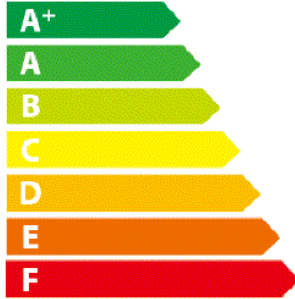

SAMSUNG UE55K5589SUXZG

A<sup>+</sup>

ENERGIA · ЕНЕРГИЯ  
ΕΝΕΡΓΕΙΑ · ENERGIA  
ENERGY · ENERGIE  
ENERGI

68  
Watt

94  
kWh/annum

138 cm  55 inch

2010/1062 -2014