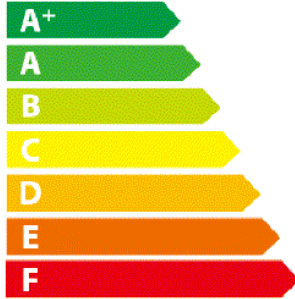

SAMSUNG UE49K5589SUXZG

A+

ENERGIA · ЕНЕРГИЯ
ΕΝΕΡΓΕΙΑ · ENERGIA
ENERGY · ENERGIE
ENERGI

64
Watt

89
kWh/annum

123 cm  49 inch

2010/1062 -2014