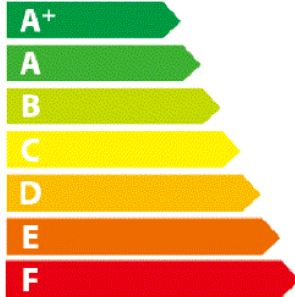

SAMSUNG

UE40J5250SS

A+

ENERGIA · ЕНЕРГИЯ
ΕΝΕΡΓΕΙΑ · ENERGIA
ENERGY · ENERGIE
ENERGI

42
Watt

61
kWh/annum

101 cm  40 inch

2010/1062 -2014