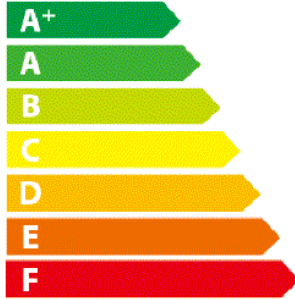

SAMSUNG UE49K5505AKXXE

A+

ENERGIA · ЕНЕРГИЯ  
ΕΝΕΡΓΕΙΑ · ENERGUA  
ENERGY · ENERGIE  
ENERGI

64  
Watt

89  
kWh/annum

123 cm  49 inch

2010/1062 -2014