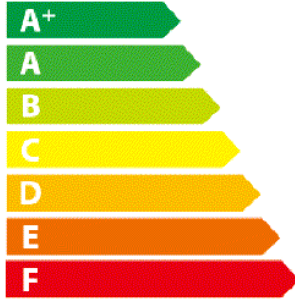

SAMSUNG UE55J6100AWXXN

A+

ENERGIA · ЕНЕРГИЯ
ΕΝΕΡΓΕΙΑ · ENERGIA
ENERGY · ENERGIE
ENERGI

75
Watt

104
kWh/annum

138 cm  55 inch

2010/1062 -2014