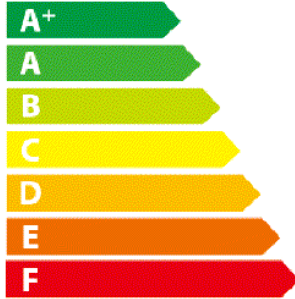

SAMSUNG UE55K5600AKXZT

A+

ENERGIA · ЕНЕРГИЯ
ΕΝΕΡΓΕΙΑ · ENERGIA
ENERGY · ENERGIE
ENERGI

68
Watt

94
kWh/annum

138 cm  55 inch

2010/1062 -2014