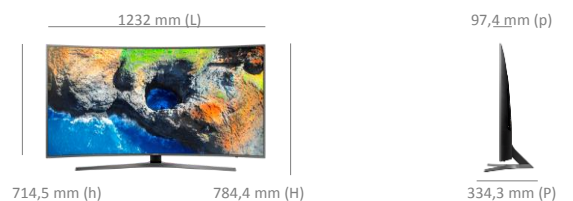

Spécifications techniques et logistiques

Poids de l'écran sans le pied (kg)	16,9
Poids de l'écran avec le pied (kg)	18,8
Poids du produit emballé (kg)	25,5
Dimension du carton (mm)	1360*819*208