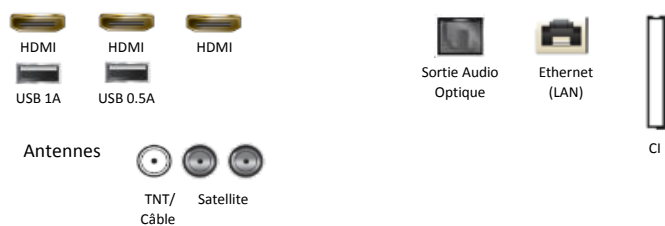

Style

Diagonale de l'écran en pouces (cm)	55 pouces (138 cm)
Ecran incurvé	Oui (4200R)
Finesse du cadre	Bords ultra fins
Finesse de l'écran	Slim
Couleur du cadre	Dark Titan
Effet lumineux sur le logo	Non
Pied rotatif	Non
Système de management des câbles	Non
Boîtier One Connect	Non
Câble One Connect invisible	Non
Compatible accroche murale ultra fine	Non
Compatible avec les pieds "Studio"	Non
Compatible avec les pieds "Gravity"	Non

Diffusion

Tuner	TNT/Câble/Satellite (DVB-T2/C/S2)
Fonction Double Tuner	Non
Compatible Fransat	Oui
CI/CI+	CI+(1.3)
Hbb TV	Oui (HbbTV 1.5)

Audio

Puissance sonore (RMS)	20W
Woofer intégré (basses)	Non
Dolby Digital Plus	Oui
Compatible DTS	Oui
Compatible enceintes Multiroom Samsung	Oui
Compatible Bluetooth (casque, enceintes)	Oui

Accessoires

Télécommande	Télécommande Smart TM1790A
Piles (pour la télécommande)	Oui
Compatible VESA	400x400
Mode d'emploi électronique	Oui
Câble d'alimentation inclus	Oui

Connectiques