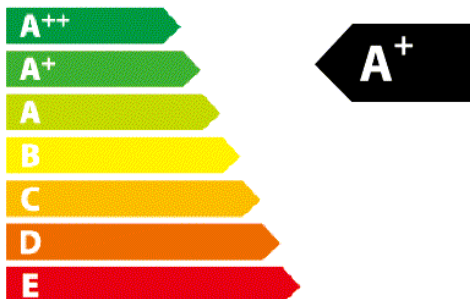

SAMSUNG

QE65Q6FNAT

ENERGIA · ЕНЕРГИЯ  
ΕΝΕΡΓΕΙΑ · ENERGIA  
ENERGY · ENERGIE  
ENERGI

**160**  
kWh/annum

**115**  
Watt

**163** cm  **65** inch

2010/1062 -2017