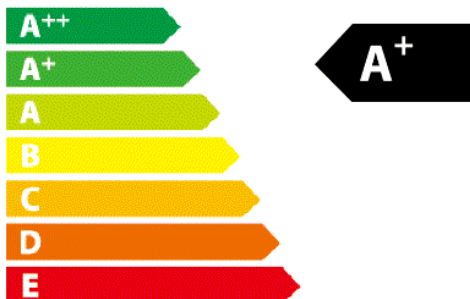

SAMSUNG

QE65Q6FNAL

ENERGIA · ЕНЕРГИЯ
ΕΝΕΡΓΕΙΑ · ENERGIA
ENERGY · ENERGIE
ENERGI

160
kWh/annum

115
Watt

163 cm  **65** inch

2010/1062 -2017