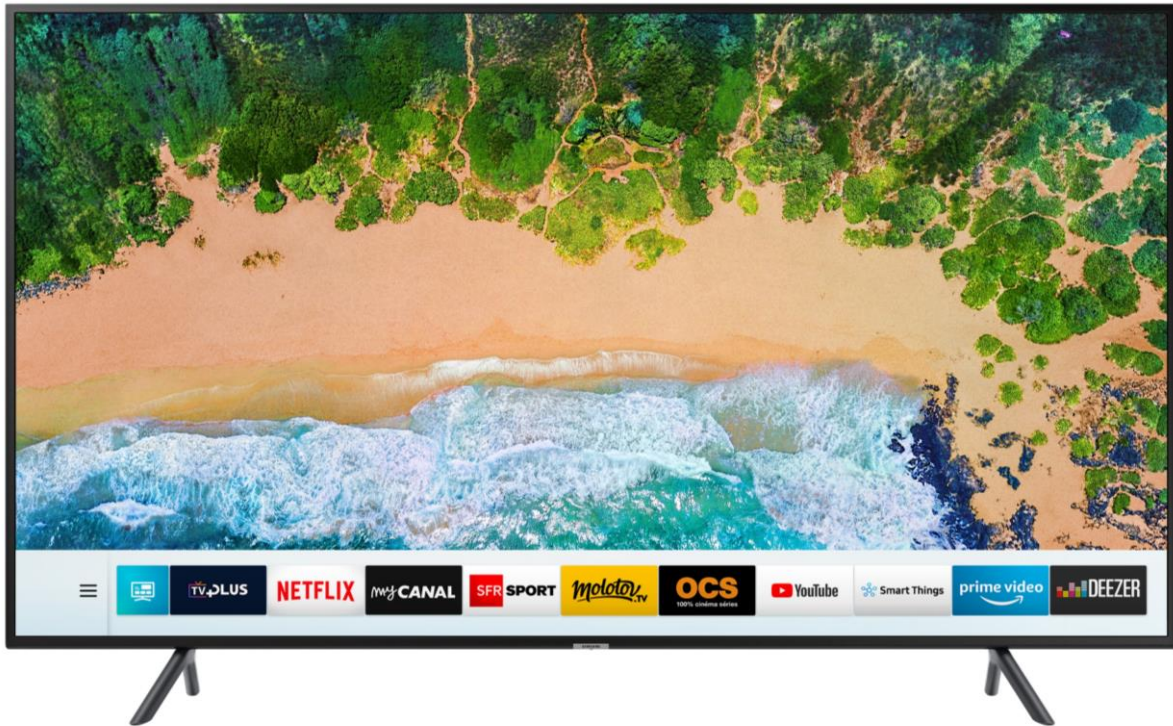

SAMSUNG

40NU7195

TV UHD 40", Smart TV, 1300 PQI

Plus de détails, plus de couleurs en 4K UHD

L'excellence de l'ultra haute définition 4K

Profitez d'une image 4 fois plus détaillée et précise qu'en full HD.

Avec la technologie HDR, ne manquez plus aucun détail dans les scènes lumineuses ou dans les scènes les plus sombres.

L'UHD Dimming optimise les contrastes avec un niveau de précision inégalé.

Vivez une expérience autant spectaculaire qu'immersive.

Un design entièrement repensé

Avec son design ultra slim et épuré, dissimulez discrètement les câbles dans le pied de votre téléviseur pour que vous puissiez profiter pleinement de ses lignes raffinées, sans la jungle des fils.

Qu'il soit allumé ou éteint, le téléviseur UHD s'intègre parfaitement à votre intérieur grâce à ses bords fins et son dos raffiné

Concentrez-vous seulement sur l'image grâce à son design ultra fin.

Vivez pleinement vos passions en 4K UHD

Style

Diagonale de l'écran en pouces (cm)	40 (102cm)
Ecran incurvé	Non
Finesse du cadre	New Edge (Skinny Bezel)
Finesse de l'écran	Slim
Couleur du cadre	Charcoal Black
Effet lumineux sur le logo	Non
Pied	Simple Luminus
Système de management des câbles	Oui
Boîtier One Connect	Non