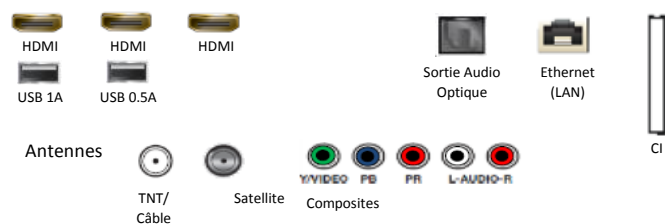

Style

Diagonale de l'écran en pouces (cm)	40 (102cm)
Ecran incurvé	Non
Finesse du cadre	New Edge (Skinny Bezel)
Finesse de l'écran	Slim
Couleur du cadre	Charcoal Black
Effet lumineux sur le logo	Non
Pied	Simple Luminus
Système de management des câbles	Oui
Boîtier One Connect	Non

Diffusion

Tuner	Oui
Fonction Double Tuner	N/A
Compatible Fransat	Oui
CI/CI+	CI+(1.4)
Hbb TV	Oui

Audio

Puissance sonore (RMS)	20W
Woofer intégré (basses)	N/A
Dolby Digital Plus	Oui
Compatible DTS	Oui
Compatible enceintes Multiroom Samsung	Oui
Compatible Bluetooth (casque, enceintes)	N/A

Accessoires

Télécommande	I/R TM1240A (2018)
Piles (pour la télécommande)	Oui
Compatible VESA	200 x 200
Mode d'emploi électronique	Oui
Câble d'alimentation inclus	Oui

Connectiques

Smart TV

Smart TV	Oui (Tizen)
Processeur	Quad-Core
Wifi intégré	Oui
Fonction télécommande universelle	Non
Interaction vocale	Non
Appli Canal intégrée (services groupe Canal)	Oui
Navigateur Internet	Oui
Lecteur vidéo 360°	Oui
Mode jeux	Oui
Mise en marche simplifiée	Oui
Dépannage à distance	Oui
Interface Smart TV sur le mobile	Oui
TV sur Mobile	Non
Mobile sur TV	Oui
Bluetooth basse consommation	Non
Allumage sans fil - WOL	Oui
Allumage filaire - WOL	Oui
Wifi Direct	Oui