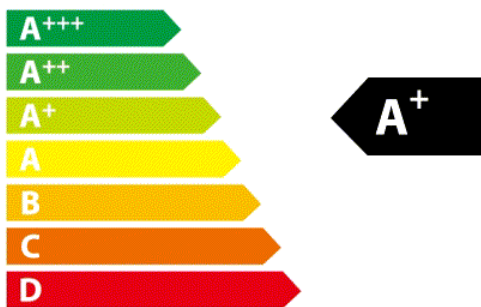

SAMSUNG

UE55K5607AK

ENERGIA · ЕНЕРГИЯ
ΕΝΕΡΓΕΙΑ · ENERGIJA
ENERGY · ENERGIE
ENERGI

68
Watt

94
kWh/annum

138 cm  **55** inch

2010/1062 - 2020