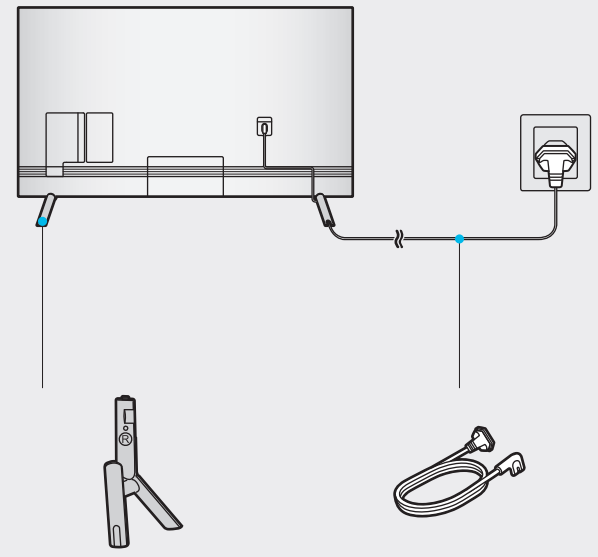

# QUICK SETUP GUIDE

BN68-09500A-00

49"

55"

65"  
-  
75"

82"