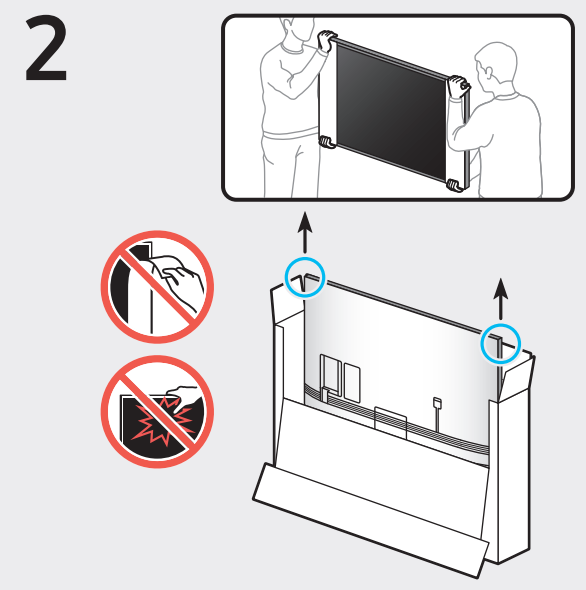

# QUICK SETUP GUIDE

BN68-09500A-00

49"

55"

65"  
-  
75"

82"