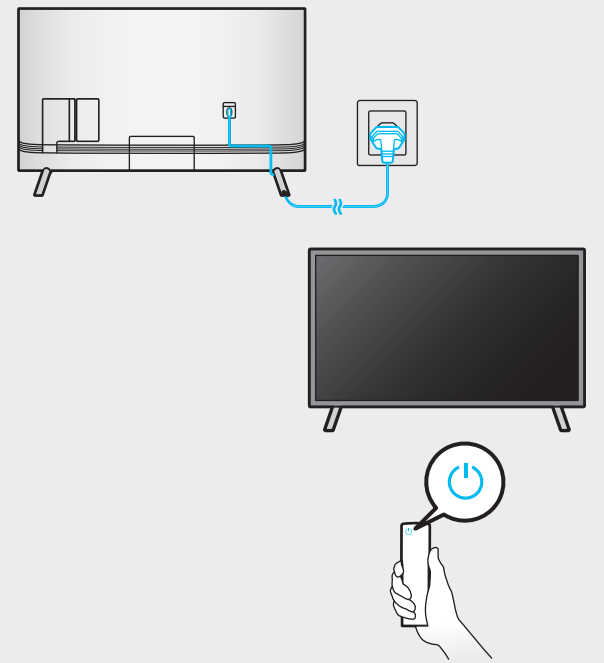

4

82"

5

6

49" - 75"

82"

7

SAMSUNG

QUICK SETUP GUIDE

BN68-09500A-00