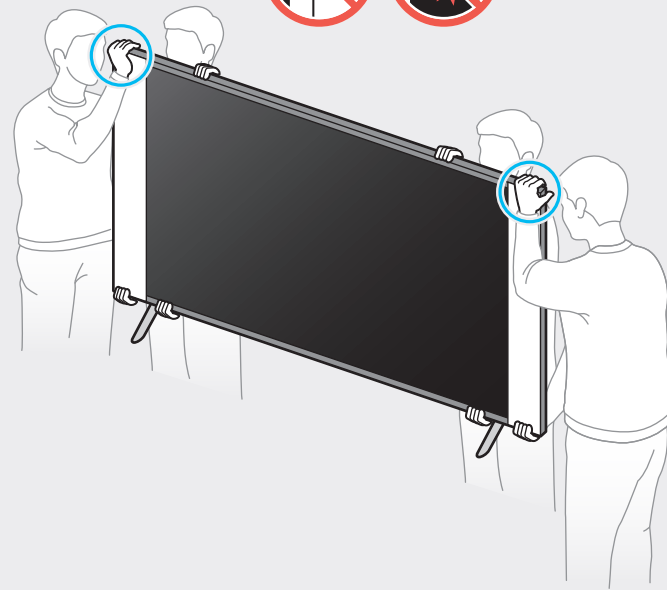

4

82"

5

6

49" - 75"

82"

7

SAMSUNG

QUICK SETUP GUIDE

BN68-09500A-00