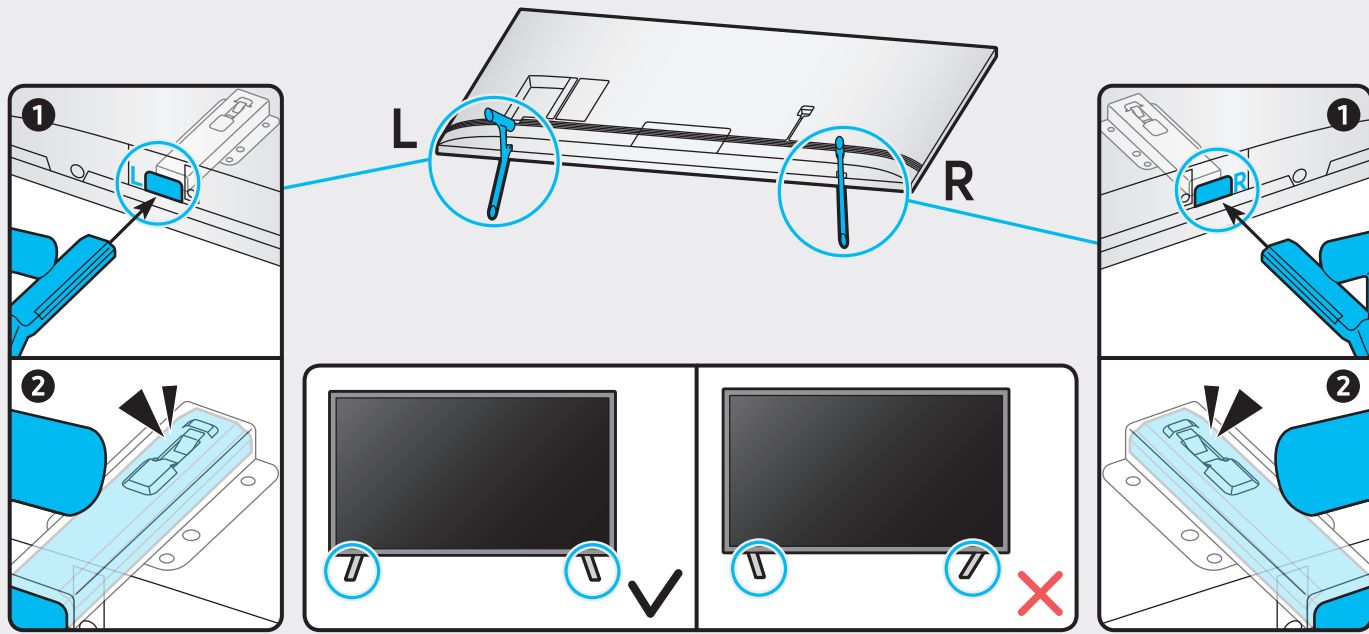

4

82"

5

6

49" - 75"

82"

7

SAMSUNG

QUICK SETUP GUIDE

BN68-09500A-00