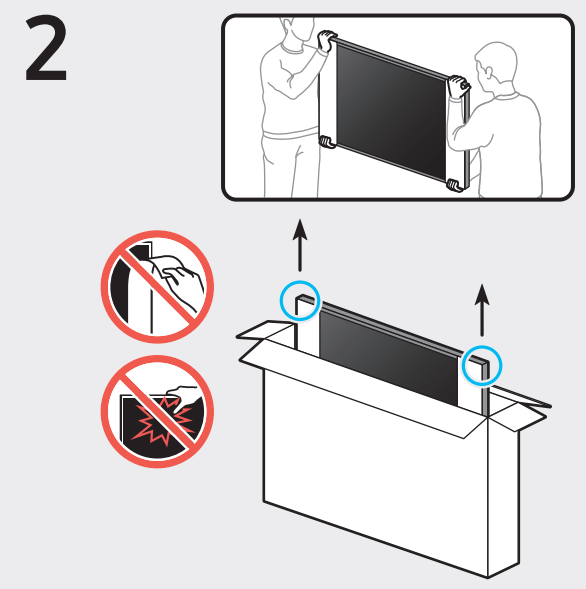

# QUICK SETUP GUIDE

BN68-09500A-00

49"

55"

65"  
-  
75"

82"