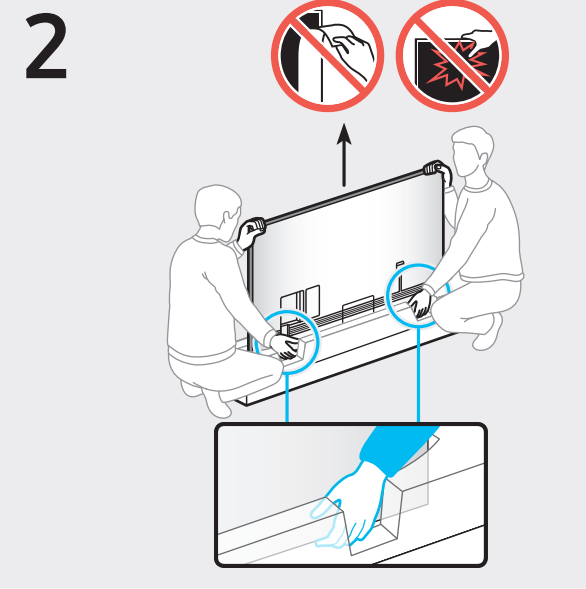

# QUICK SETUP GUIDE

BN68-09500A-00

49"

55"

65"  
-  
75"

82"