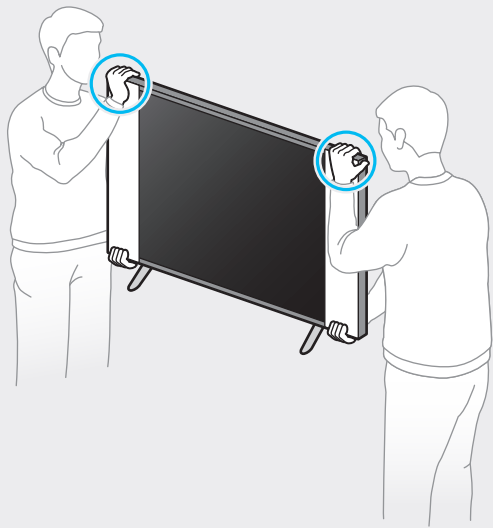

4

82"

5

6

49" - 75"

82"

7

SAMSUNG

QUICK SETUP GUIDE

BN68-09500A-00