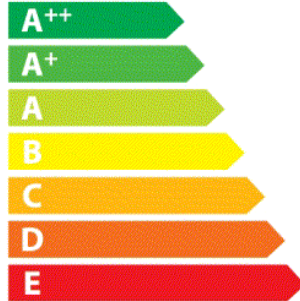

ENERG
енергия · ενεργεια

Y UA
IE IA

SAMSUNG

UE65RU7402U

A⁺

ENERGIA · ЕНЕРГИЯ
ΕΝΕΡΓΕΙΑ · ENERGIA
ENERGY · ENERGIE
ENERGI

122
Watt

169
kWh/annum