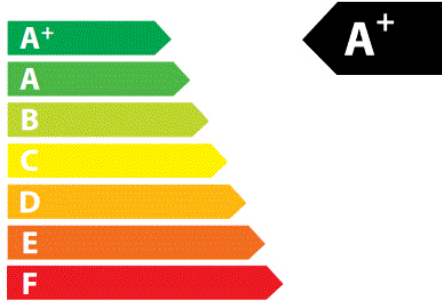

SAMSUNG UE40J6250SUXZG

ENERGIA · ЕНЕРГИЯ  
ΕΝΕΡΓΕΙΑ · ENERGIA  
ENERGY · ENERGIE  
ENERGI

**65**  
kWh/annum

**47**  
Watt

**101** cm  **40** inch

2010/1062 -2014

BN68-05417A-00