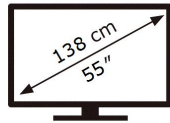

**ENERGY**

SAMSUNG

QE55Q70TAT

**132** kWh/1000h

ABCDEF **G**

**136** kWh/1000h

3840 px

2160 px