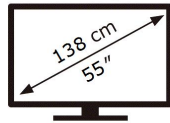

ENERGY

SAMSUNG

QE55Q80TAT

184 kWh/1000h

ABCDEF **G**

203 kWh/1000h

3840 px

2160 px