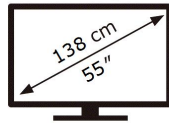

ENERGY

SAMSUNG

GQ55Q67TGU

103 kWh/1000h

ABCDEF **G**

113 kWh/1000h

3840 px

2160 px