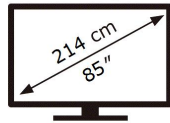

ENERGY

SAMSUNG

QE85Q70TAL

237 kWh/1000h

ABCDEF **G**

268 kWh/1000h

3840 px

2160 px