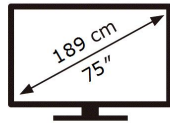

**ENERGY**

SAMSUNG

QE75LS03TAS

**220** kWh/1000h

ABCDEF **G**

**248** kWh/1000h

3840 px

2160 px