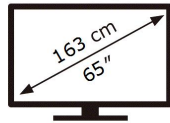

ENERGY

SAMSUNG

QE65Q95TAL

255 kWh/1000h

ABCDEF **G**

280 kWh/1000h

3840 px

2160 px