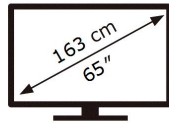

ENERGY

SAMSUNG

QE65Q950TSL

412 kWh/1000h

ABCDEF **G**

437 kWh/1000h

7680 px

4320 px