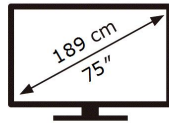

ENERGY

SAMSUNG

QE75Q67TAS

172 kWh/1000h

ABCDEF **G**

190 kWh/1000h

3840 px

2160 px