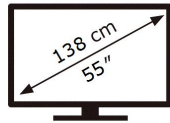

ENERGY

SAMSUNG

QE55Q75TAL

132 kWh/1000h

ABCDEF **G**

136 kWh/1000h

3840 px

2160 px