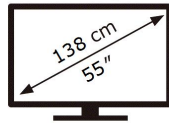

ENERGY

SAMSUNG

GQ55Q77TGT

132 kWh/1000h

ABCDEF **G**

136 kWh/1000h

3840 px

2160 px