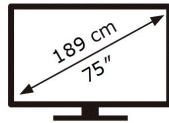

**ENERGY**

SAMSUNG

QE75Q60TAU

**172** kWh/1000h

ABCDEF **G**

**190** kWh/1000h

3840 px

2160 px