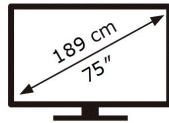

ENERGY

SAMSUNG

GQ75Q67TGU

172 kWh/1000h

ABCDEF **G**

190 kWh/1000h

3840 px

2160 px