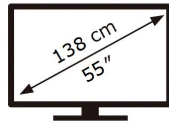

**ENERGY**

SAMSUNG

GQ55Q80TGT

**184** kWh/1000h

ABCDEF **G**

**203** kWh/1000h

3840 px

2160 px