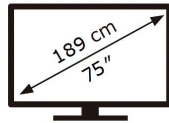

ENERGY

SAMSUNG

QE75Q75TAT

210 kWh/1000h

ABCDEF **G**

235 kWh/1000h

3840 px

2160 px