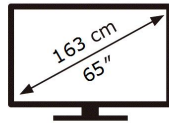

**ENERGY**

SAMSUNG

GQ65Q950TST

**412** kWh/1000h

ABCDEF **G**

**437** kWh/1000h

7680 px

4320 px