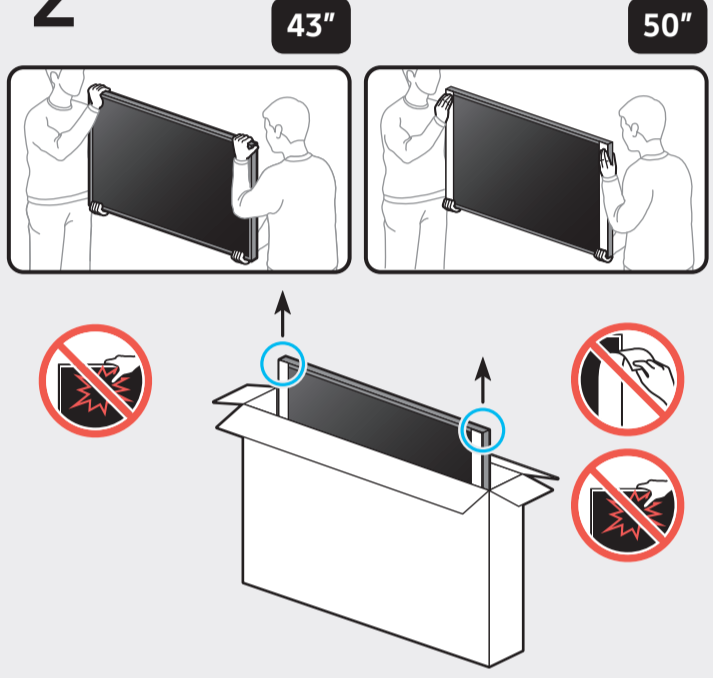

QUICK SETUP GUIDE

43"
-
50"

1

2

3

55"

1

2