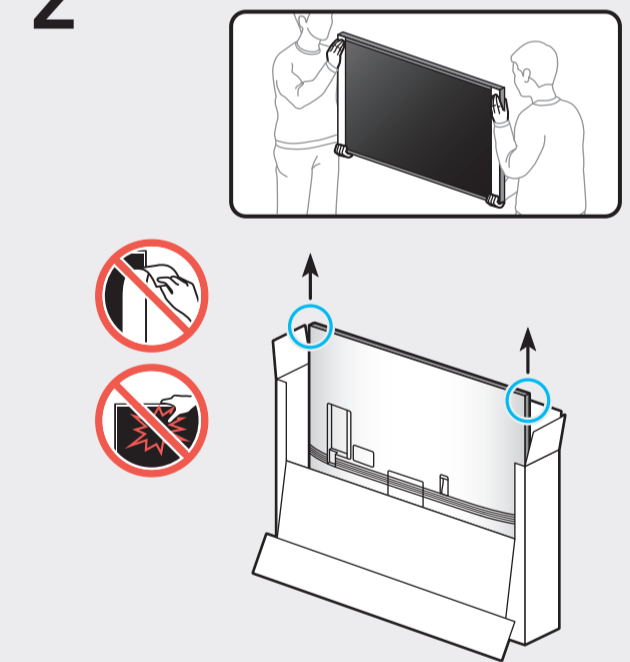

QUICK SETUP GUIDE

43"
-
50"

1

2

3

55"

1

2