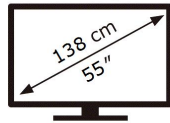

ENERGY

SAMSUNG

QE55Q70AAT

77 kWh/1000h

ABCDEF **G**

150 kWh/1000h

3840 px

2160 px