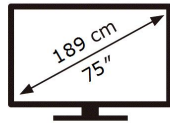

**ENERGY**

SAMSUNG

QE75Q65TAU

**172** kWh/1000h

ABCDEF **G**

**190** kWh/1000h

3840 px

2160 px