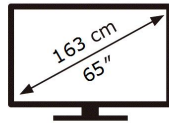

ENERGY

SAMSUNG

QE65QN95AAT

123 kWh/1000h

ABCDEF **G**

242 kWh/1000h

3840 px

2160 px