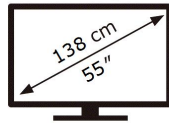

ENERGY

SAMSUNG

GQ55QN95AAT

103 kWh/1000h

ABCDEF **G**

200 kWh/1000h

3840 px

2160 px