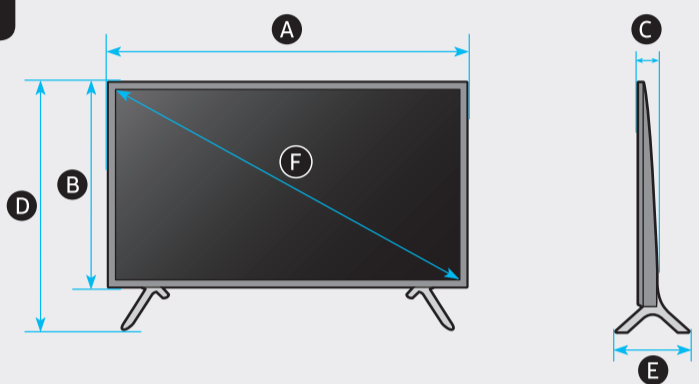

5

	A	B	C	D	E	F	G	H
32Q5*A	725.2 mm (72.52 cm)	426.6 mm (42.66 cm)	30.5 mm (3.05 cm)	478.5 mm (47.85 cm)	154.2 mm (15.42 cm)	80 cm	5.3 kg	5.4 kg

\*: 0-9, A-Z

	VESA A x B (mm)	C (mm)	D x 4
32Q5*A	100 x 100	19-22	M4