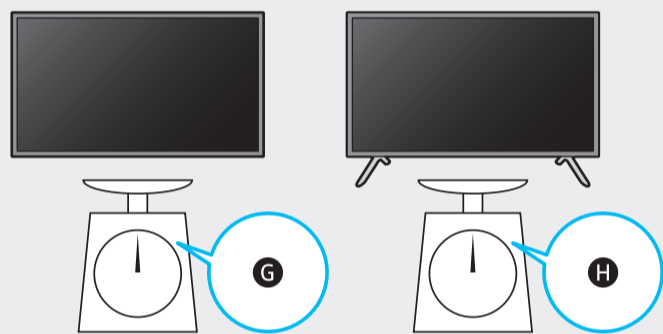

5

	A	B	C	D	E	F	G	H
32Q5*A	725.2 mm (72.52 cm)	426.6 mm (42.66 cm)	30.5 mm (3.05 cm)	478.5 mm (47.85 cm)	154.2 mm (15.42 cm)	80 cm	5.3 kg	5.4 kg

\*: 0-9, A-Z

	VESA A x B (mm)	C (mm)	D x 4
32Q5*A	100 x 100	19-22	M4