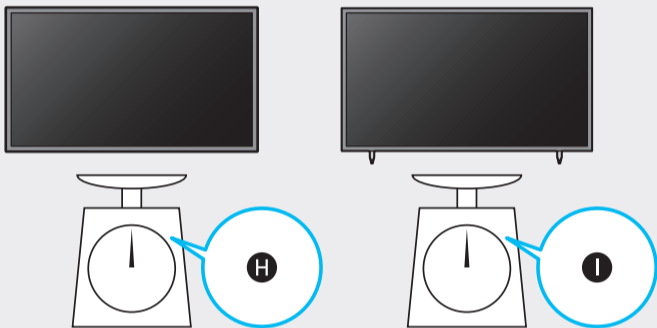

4

AU8***, UA8***

Q6*A, QA6*

	A	B	C	D	E	F	G	H	I
70Q6*A 70QA6*	61.4 inches (1559.7 mm) (155.97 cm)	35.5 inches (902.6 mm) (90.26 cm)	1.0 inches (26.6 mm) (2.66 cm)	37.3 inches (947.8 mm) (94.78 cm)	38.3 inches (972.8 mm) (97.28 cm)	13.4 inches (340.4 mm) (34.04 cm)	69.5 inches (176 cm)	62.8 lbs (28.5 kg)	63.9 lbs (29.0 kg)
70AU8*** 70UA8***	61.4 inches (1559.7 mm) (155.97 cm)	35.5 inches (902.6 mm) (90.26 cm)	1.0 inches (26.6 mm) (2.66 cm)	37.2 inches (945.6 mm) (94.56 cm)	38.2 inches (970.6 mm) (97.06 cm)	13.1 inches (332.2 mm) (33.32 cm)	69.5 inches (176 cm)	62.8 lbs (28.5 kg)	63.9 lbs (29.0 kg)

*: 0-9, A-Z

	VESA A x B (mm)	C (mm)	D x 4
70Q6*A 70QA6* 70AU8*** 70UA8***	400 x 300	11-13	M8

*: 0-9, A-Z

SAMSUNG

QUICK SETUP GUIDE
GUIDE D'INSTALLATION RAPIDE
GUÍA RÁPIDA DE CONFIGURACIÓN
GUIA RÁPIDO DE INSTALAÇÃO
KURZANLEITUNG ZUR KONFIGURATION
GUIDA DI INSTALLAZIONE RAPIDA