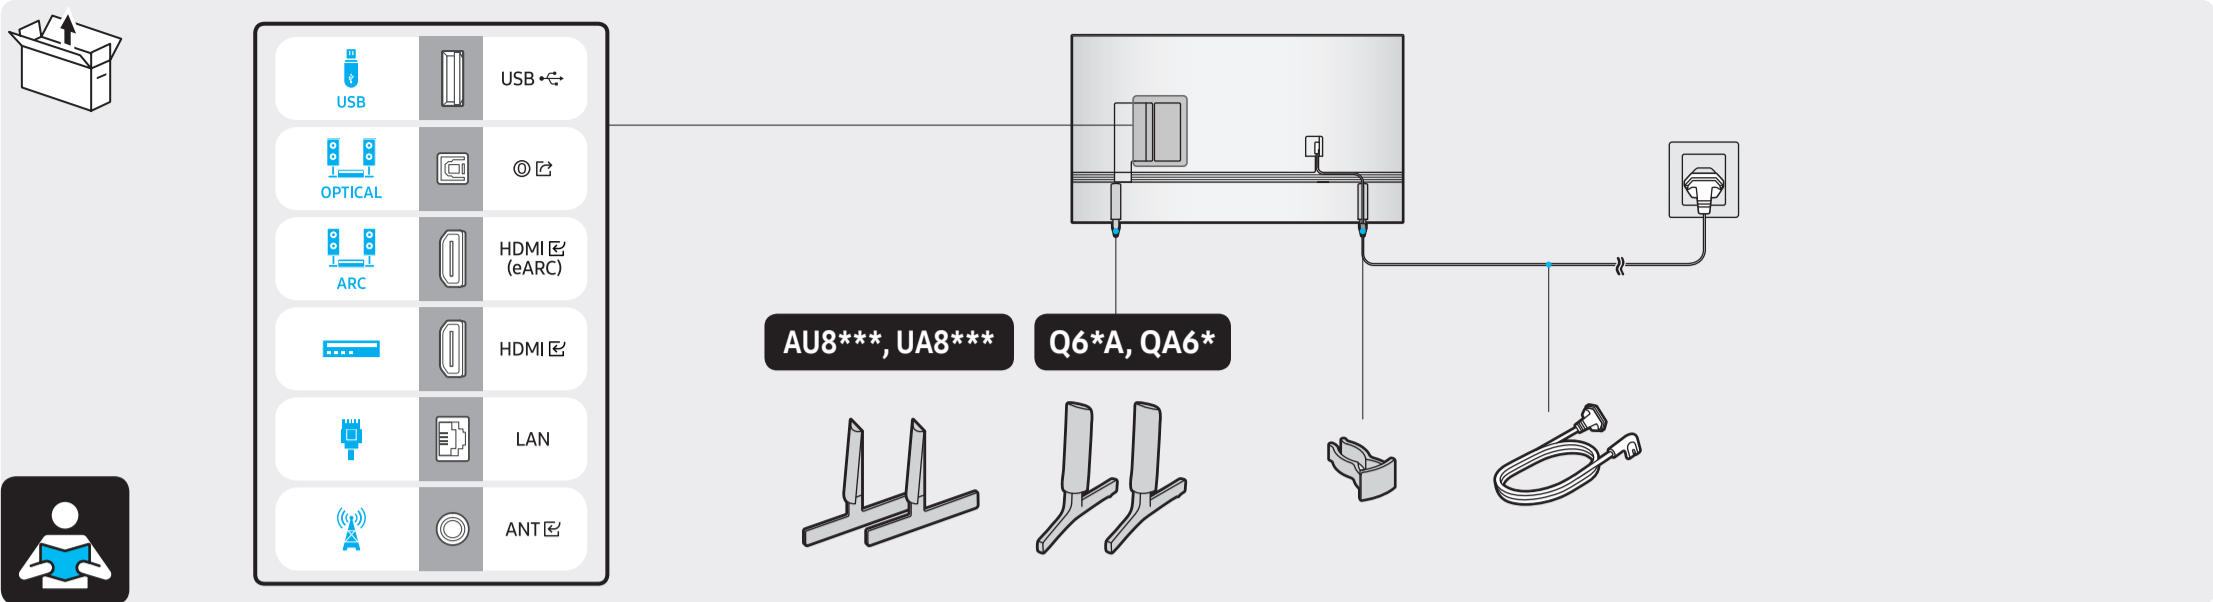

*: 0-9, A-Z

	VESA A x B (mm)	C (mm)	D x 4
70Q6*A 70QA6* 70AU8*** 70UA8***	400 x 300	11-13	M8

*: 0-9, A-Z

SAMSUNG

QUICK SETUP GUIDE
GUIDE D'INSTALLATION RAPIDE
GUÍA RÁPIDA DE CONFIGURACIÓN
GUIA RÁPIDO DE INSTALAÇÃO
KURZANLEITUNG ZUR KONFIGURATION
GUIDA DI INSTALLAZIONE RAPIDA