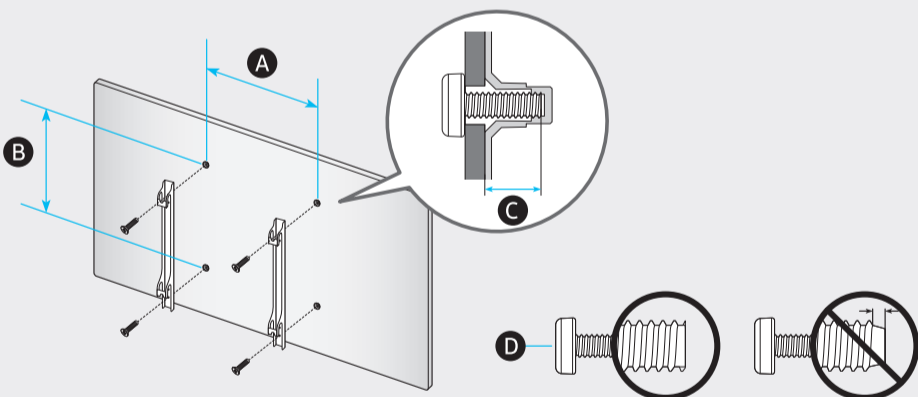

4

AU8***, UA8***

Q6*A, QA6*

	A	B	C	D	E	F	G	H	I
70Q6*A 70QA6*	61.4 inches (1559.7 mm) (155.97 cm)	35.5 inches (902.6 mm) (90.26 cm)	1.0 inches (26.6 mm) (2.66 cm)	37.3 inches (947.8 mm) (94.78 cm)	38.3 inches (972.8 mm) (97.28 cm)	13.4 inches (340.4 mm) (34.04 cm)	69.5 inches (176 cm)	62.8 lbs (28.5 kg)	63.9 lbs (29.0 kg)
70AU8*** 70UA8***	61.4 inches (1559.7 mm) (155.97 cm)	35.5 inches (902.6 mm) (90.26 cm)	1.0 inches (26.6 mm) (2.66 cm)	37.2 inches (945.6 mm) (94.56 cm)	38.2 inches (970.6 mm) (97.06 cm)	13.1 inches (332.2 mm) (33.32 cm)	69.5 inches (176 cm)	62.8 lbs (28.5 kg)	63.9 lbs (29.0 kg)

*: 0-9, A-Z

	VESA A x B (mm)	C (mm)	D x 4
70Q6*A 70QA6* 70AU8*** 70UA8***	400 x 300	11-13	M8

*: 0-9, A-Z

SAMSUNG

QUICK SETUP GUIDE
GUIDE D'INSTALLATION RAPIDE
GUÍA RÁPIDA DE CONFIGURACIÓN
GUIA RÁPIDO DE INSTALAÇÃO
KURZANLEITUNG ZUR KONFIGURATION
GUIDA DI INSTALLAZIONE RAPIDA