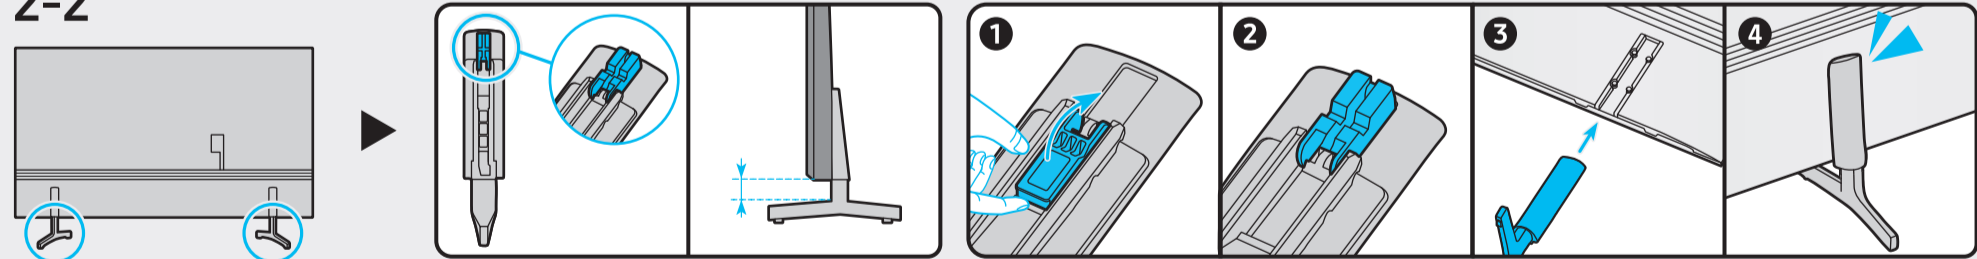

*: 0-9, A-Z

	VESA A x B (mm)	C (mm)	D x 4
70Q6*A 70QA6* 70AU8*** 70UA8***	400 x 300	11-13	M8

*: 0-9, A-Z

SAMSUNG

QUICK SETUP GUIDE
GUIDE D'INSTALLATION RAPIDE
GUÍA RÁPIDA DE CONFIGURACIÓN
GUIA RÁPIDO DE INSTALAÇÃO
KURZANLEITUNG ZUR KONFIGURATION
GUIDA DI INSTALLAZIONE RAPIDA

1

2

2-1

2-2

3