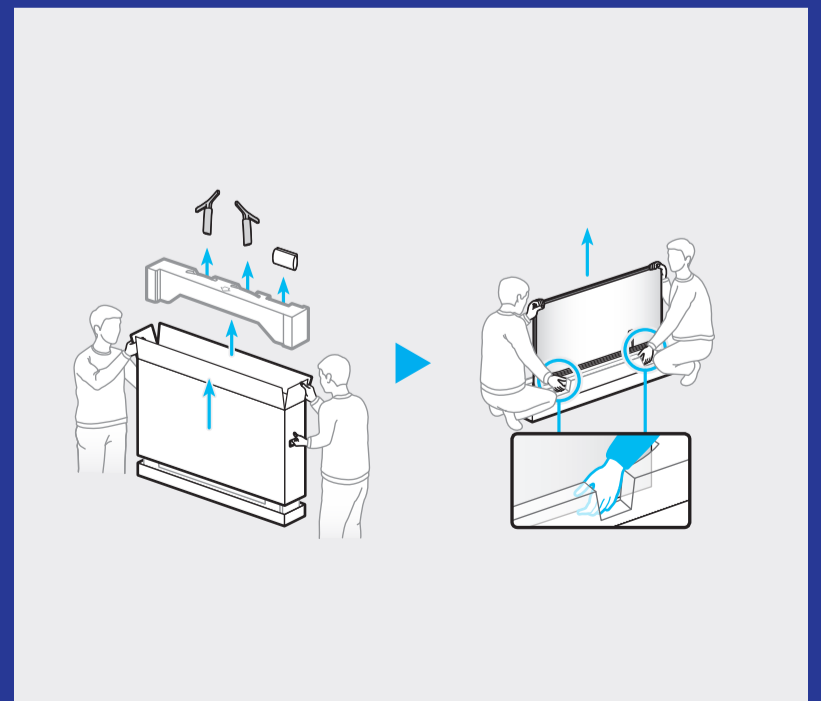

*: 0-9, A-Z

	VESA A x B (mm)	C (mm)	D x 4
70Q6*A 70QA6* 70AU8*** 70UA8***	400 x 300	11-13	M8

*: 0-9, A-Z

SAMSUNG

QUICK SETUP GUIDE
GUIDE D'INSTALLATION RAPIDE
GUÍA RÁPIDA DE CONFIGURACIÓN
GUIA RÁPIDO DE INSTALAÇÃO
KURZANLEITUNG ZUR KONFIGURATION
GUIDA DI INSTALLAZIONE RAPIDA