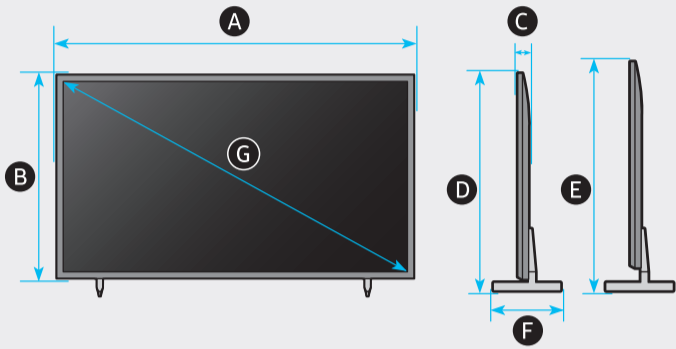

4

AU8***, UA8***

Q6*A, QA6*

	A	B	C	D	E	F	G	H	I
70Q6*A 70QA6*	61.4 inches (1559.7 mm) (155.97 cm)	35.5 inches (902.6 mm) (90.26 cm)	1.0 inches (26.6 mm) (2.66 cm)	37.3 inches (947.8 mm) (94.78 cm)	38.3 inches (972.8 mm) (97.28 cm)	13.4 inches (340.4 mm) (34.04 cm)	69.5 inches (176 cm)	62.8 lbs (28.5 kg)	63.9 lbs (29.0 kg)
70AU8*** 70UA8***	61.4 inches (1559.7 mm) (155.97 cm)	35.5 inches (902.6 mm) (90.26 cm)	1.0 inches (26.6 mm) (2.66 cm)	37.2 inches (945.6 mm) (94.56 cm)	38.2 inches (970.6 mm) (97.06 cm)	13.1 inches (332.2 mm) (33.32 cm)	69.5 inches (176 cm)	62.8 lbs (28.5 kg)	63.9 lbs (29.0 kg)

*: 0-9, A-Z

	VESA A x B (mm)	C (mm)	D x 4
70Q6*A 70QA6* 70AU8*** 70UA8***	400 x 300	11-13	M8

*: 0-9, A-Z

SAMSUNG

QUICK SETUP GUIDE
GUIDE D'INSTALLATION RAPIDE
GUÍA RÁPIDA DE CONFIGURACIÓN
GUIA RÁPIDO DE INSTALAÇÃO
KURZANLEITUNG ZUR KONFIGURATION
GUIDA DI INSTALLAZIONE RAPIDA