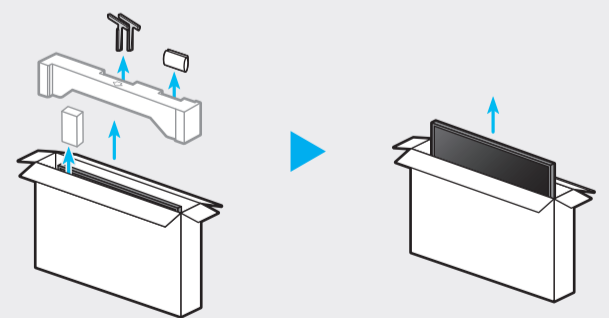

VESA A x B (mm)	C (mm)	D x 4
43LS03A 43LSA03	200 x 200	9-11	M8
50LS03A 50LSA03		10-12	

SAMSUNG

QUICK SETUP GUIDE
GUIDE D'INSTALLATION RAPIDE
GUÍA RÁPIDA DE CONFIGURACIÓN
GUIA RÁPIDO DE INSTALAÇÃO
KURZANLEITUNG ZUR KONFIGURATION
GUIDA DI INSTALLAZIONE RAPIDA

BN68-12588A-01

43"