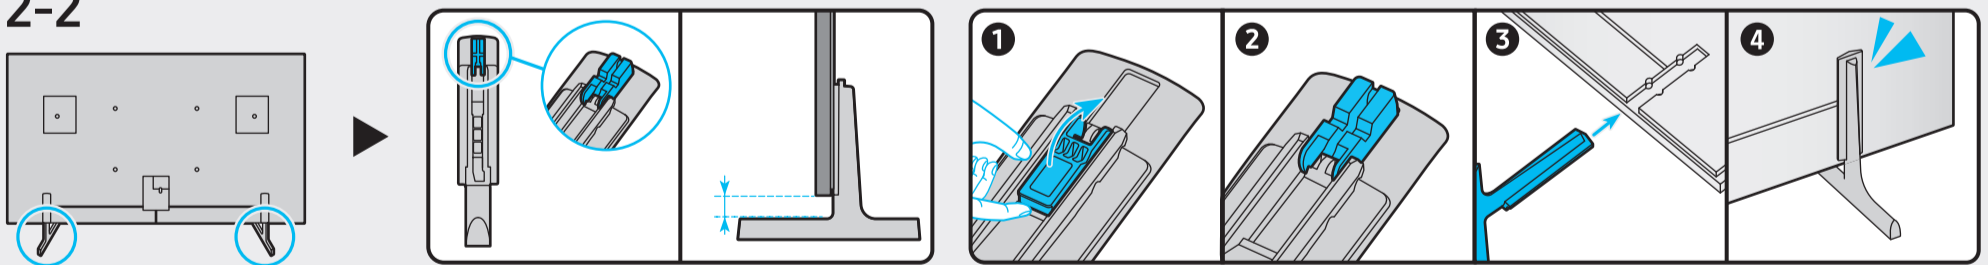

	VESA A x B (mm)	C (mm)	D x 4
43LS03A 43LSA03	200 x 200	9-11	M8
50LS03A 50LSA03		10-12	

SAMSUNG

QUICK SETUP GUIDE
GUIDE D'INSTALLATION RAPIDE
GUÍA RÁPIDA DE CONFIGURACIÓN
GUIA RÁPIDO DE INSTALAÇÃO
KURZANLEITUNG ZUR KONFIGURATION
GUIDA DI INSTALLAZIONE RAPIDA

BN68-12588A-01

43"

50"

1

2

2-1

2-2

3