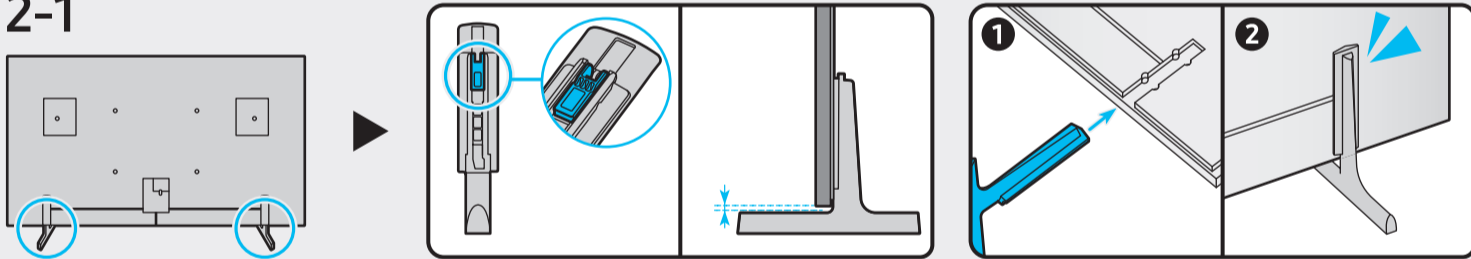

	VESA A x B (mm)	C (mm)	D x 4
43LS03A 43LSA03	200 x 200	9-11	M8
50LS03A 50LSA03		10-12	

SAMSUNG

QUICK SETUP GUIDE
GUIDE D'INSTALLATION RAPIDE
GUÍA RÁPIDA DE CONFIGURACIÓN
GUIA RÁPIDO DE INSTALAÇÃO
KURZANLEITUNG ZUR KONFIGURATION
GUIDA DI INSTALLAZIONE RAPIDA

BN68-12588A-01

43"

50"

1

2

2-1

2-2

3