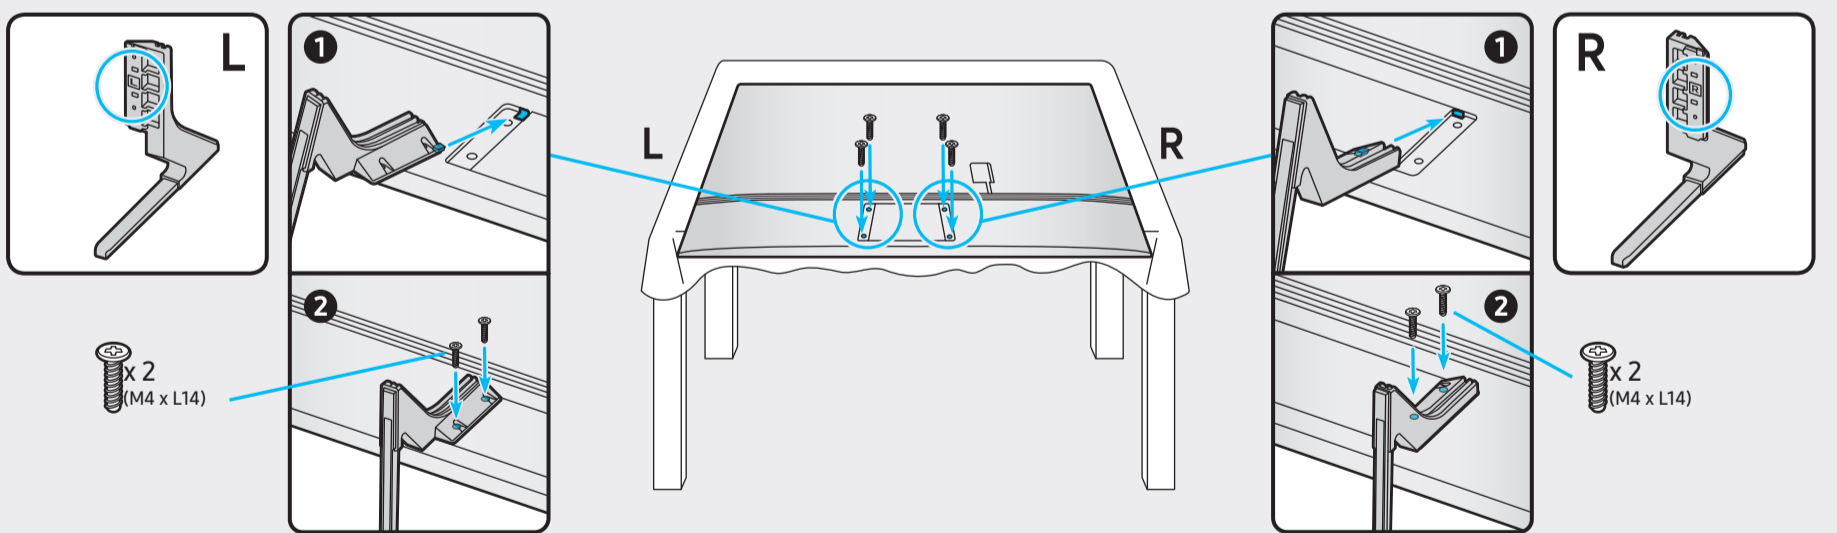

\*: 0-9, A-Z

	VESA A x B (mm)	C (mm)	D x 4
43Q6*A 43QA6*	200 x 200	11-13	M8
50Q6*A 50QA6*			
43AU9*** 43UA9***			
50AU9*** 50UA9***			
55AU9*** 55UA9***			

\*: 0-9, A-Z

SAMSUNG

QUICK SETUP GUIDE  
GUIDE D'INSTALLATION RAPIDE  
GUÍA RÁPIDA DE CONFIGURACIÓN  
GUIA RÁPIDO DE INSTALAÇÃO  
KURZANLEITUNG ZUR KONFIGURATION  
GUIDA DI INSTALLAZIONE RAPIDA

BN68-11606A-04

		USB
		OPTICAL
		HDMI (eARC)
		HDMI
		LAN
		ANT

1

43" - 50"

2

55"

2

3