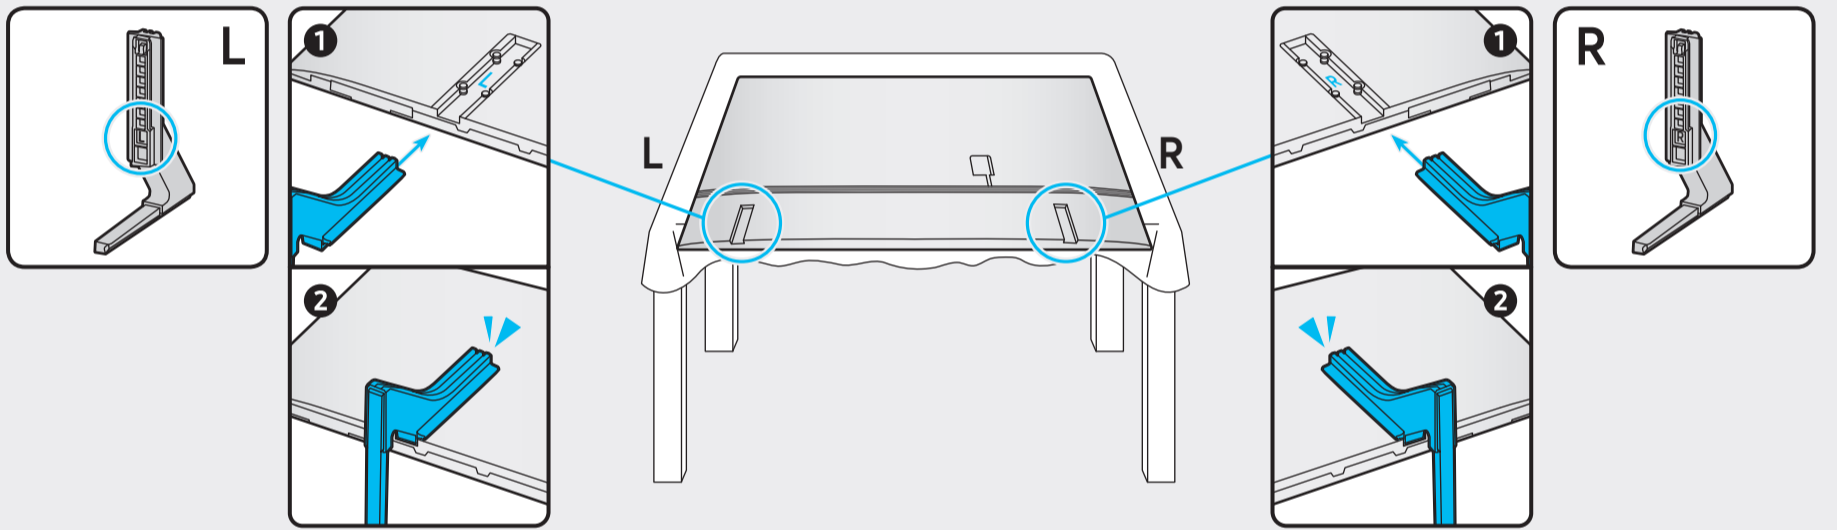

\*: 0-9, A-Z

	VESA A x B (mm)	C (mm)	D x 4
43Q6*A 43QA6*	200 x 200	11-13	M8
50Q6*A 50QA6*			
43AU9*** 43UA9***			
50AU9*** 50UA9***			
55AU9*** 55UA9***			

\*: 0-9, A-Z

SAMSUNG

QUICK SETUP GUIDE  
GUIDE D'INSTALLATION RAPIDE  
GUÍA RÁPIDA DE CONFIGURACIÓN  
GUIA RÁPIDO DE INSTALAÇÃO  
KURZANLEITUNG ZUR KONFIGURATION  
GUIDA DI INSTALLAZIONE RAPIDA

BN68-11606A-04

		USB
		OPTICAL
		HDMI (eARC)
		HDMI
		LAN
		ANT

1

43" - 50"

2

55"

2

3