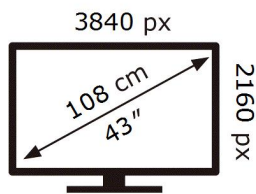

**ENERG**

**SAMSUNG**

QE43LS05TCU

**67** kWh/1000h

ABCDEF **G**

**97** kWh/1000h

2019/2013