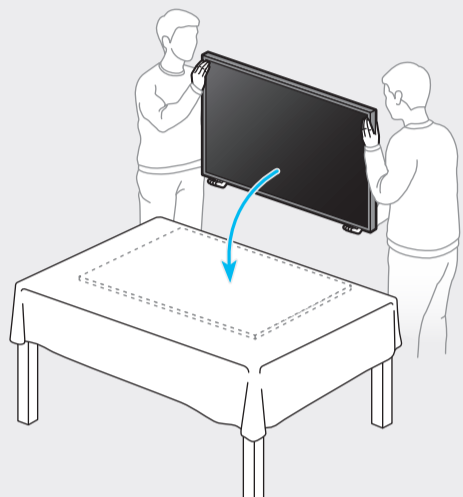

BN68-12586B-01

55"

65"

		USB +G
		HDMI (eARC)
		HDMI
		LAN
		ANT

1

2

3

4