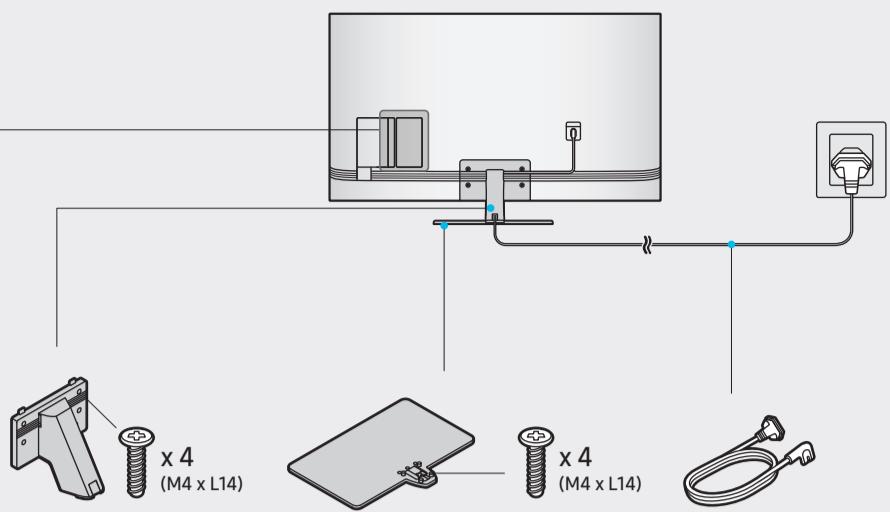

*: 0~9, A~Z

	VESA A x B (mm)	C (mm)	D x 4
55Q8*A 55QA8*	200 x 200	26-28	M8
65Q8*A 65QA8*	400 x 300		

*: 0~9, A~Z

SAMSUNG

QUICK SETUP GUIDE
 GUIDE D'INSTALLATION RAPIDE
 GUÍA RÁPIDA DE CONFIGURACIÓN
 GUIA RÁPIDO DE INSTALAÇÃO
 KURZANLEITUNG ZUR KONFIGURATION
 GUIDA DI INSTALLAZIONE RAPIDA

BN68-12586B-01

55"

65"

		USB +G
		HDMI (eARC)
		HDMI
		LAN
		ANT

1

2

3

4