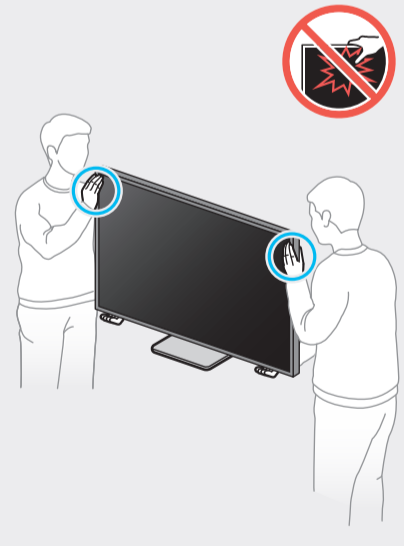

USB +G
		HDMI (eARC)
		HDMI
		LAN
		ANT

1

2

3

4

5

6

7

8