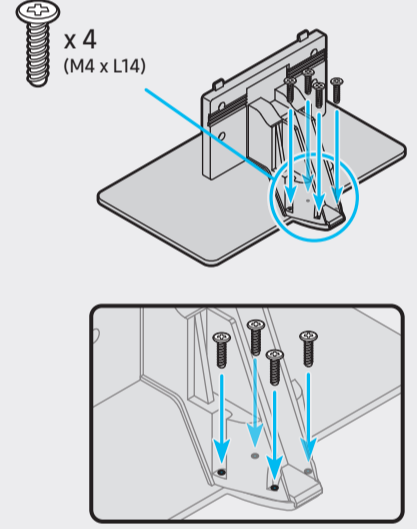

*: 0~9, A~Z

	VESA A x B (mm)	C (mm)	D x 4
55Q8*A 55QA8*	200 x 200	26-28	M8
65Q8*A 65QA8*	400 x 300		

*: 0~9, A~Z

SAMSUNG

QUICK SETUP GUIDE
 GUIDE D'INSTALLATION RAPIDE
 GUÍA RÁPIDA DE CONFIGURACIÓN
 GUIA RÁPIDO DE INSTALAÇÃO
 KURZANLEITUNG ZUR KONFIGURATION
 GUIDA DI INSTALLAZIONE RAPIDA

BN68-12586B-01

55"

65"

		USB +G
		HDMI (eARC)
		HDMI
		LAN
		ANT

1

2

3

4