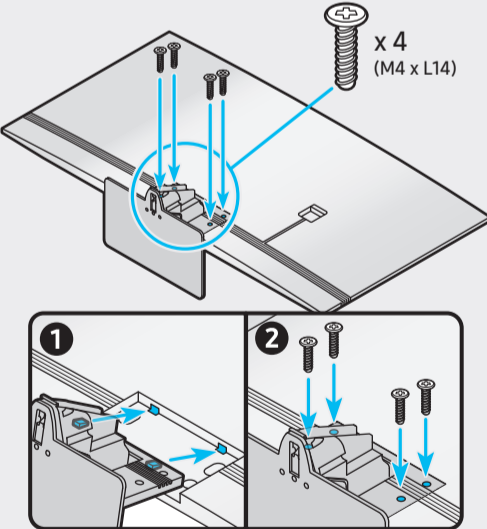

USB +G
		HDMI (eARC)
		HDMI
		LAN
		ANT

1

2

3

4

5

6

7

8